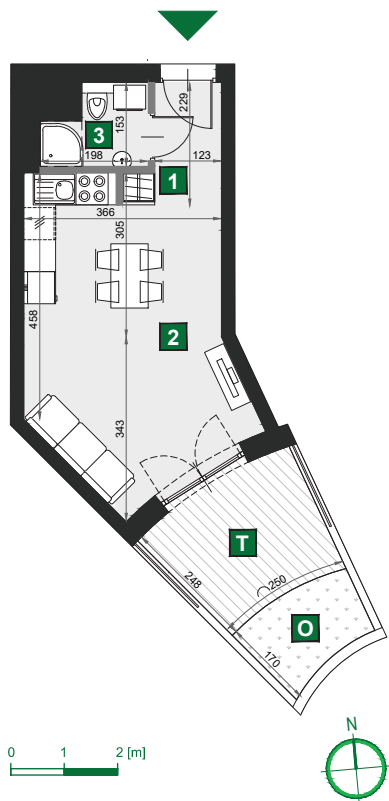

WIŚLANETARASY 2.0

B 109

budynek	A
piętro	parter
mieszkanie	B 109
liczba pokoi	1

T taras	7,27 m ²
O ogród	3,29 m ²
1 przedpokój	3,13 m ²
2 pokój dzienny z aneksem kuch.	20,34 m ²
3 łazienka	2,47 m ²

powierzchnia	25,94 m ²
cena brutto	238 740 zł